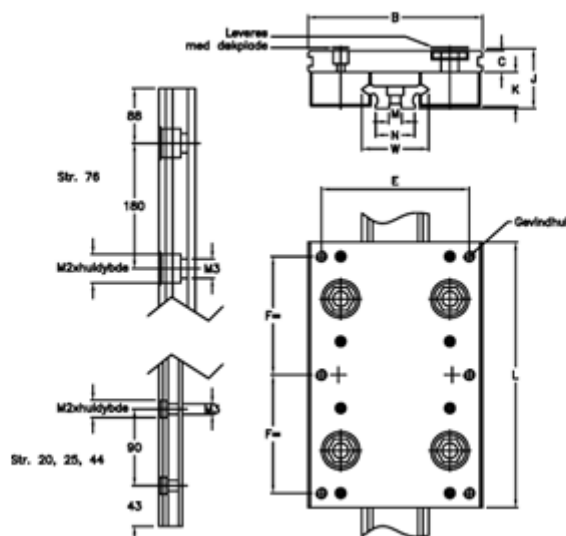

Varenummer: 056517611976
Beskrivelse: Hepco Simple Select 76 1-1976

Mål

B = 185	M = 15x5
C = 20.0	M1 = 14.0
E = 160	M2 = 20x12
F = 135	N = 50.4
G = 6xM10	Størrelse = 76
J = 58.70	W = 76
K = 36.5	
L = 300	